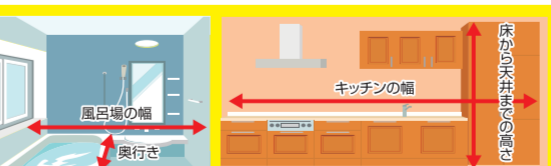

## TOTO秋祭限定特価 10/10! 55! 55! 55! SALE

工事費込みの大率仕価格 各日先着10組様限定! ※同業者の方はお断りいたします。

**TOTO** ピュアレストEX 手洗付+ウォシュレット BV1

182,900円(税別) **10万円** (税別) 工事費込

**TOTO** サクア 開き戸・一面鏡 75cm

154,400円(税別) **10万円** (税別) 工事費込

**TOTO** mitte 基本プラン 間口:2550mm

738,400円(税別) **55万円** (税別) 工事費込

**TOTO** WGシリーズ マンション用

WG1216AT 847,000円(税別) **55万円** (税別) 工事費込

**TOTO** sazana 戸建用

HSV1216US 0.75坪タイプ 767,000円(税別) **55万円** (税別) 工事費込

お願い 図面をお持ちいただくか、ご自宅のキッチン、浴室などのタテ×ヨコ×高さのサイズを予め用意いただければより良いおもてなしと、正確なプランニングができます。